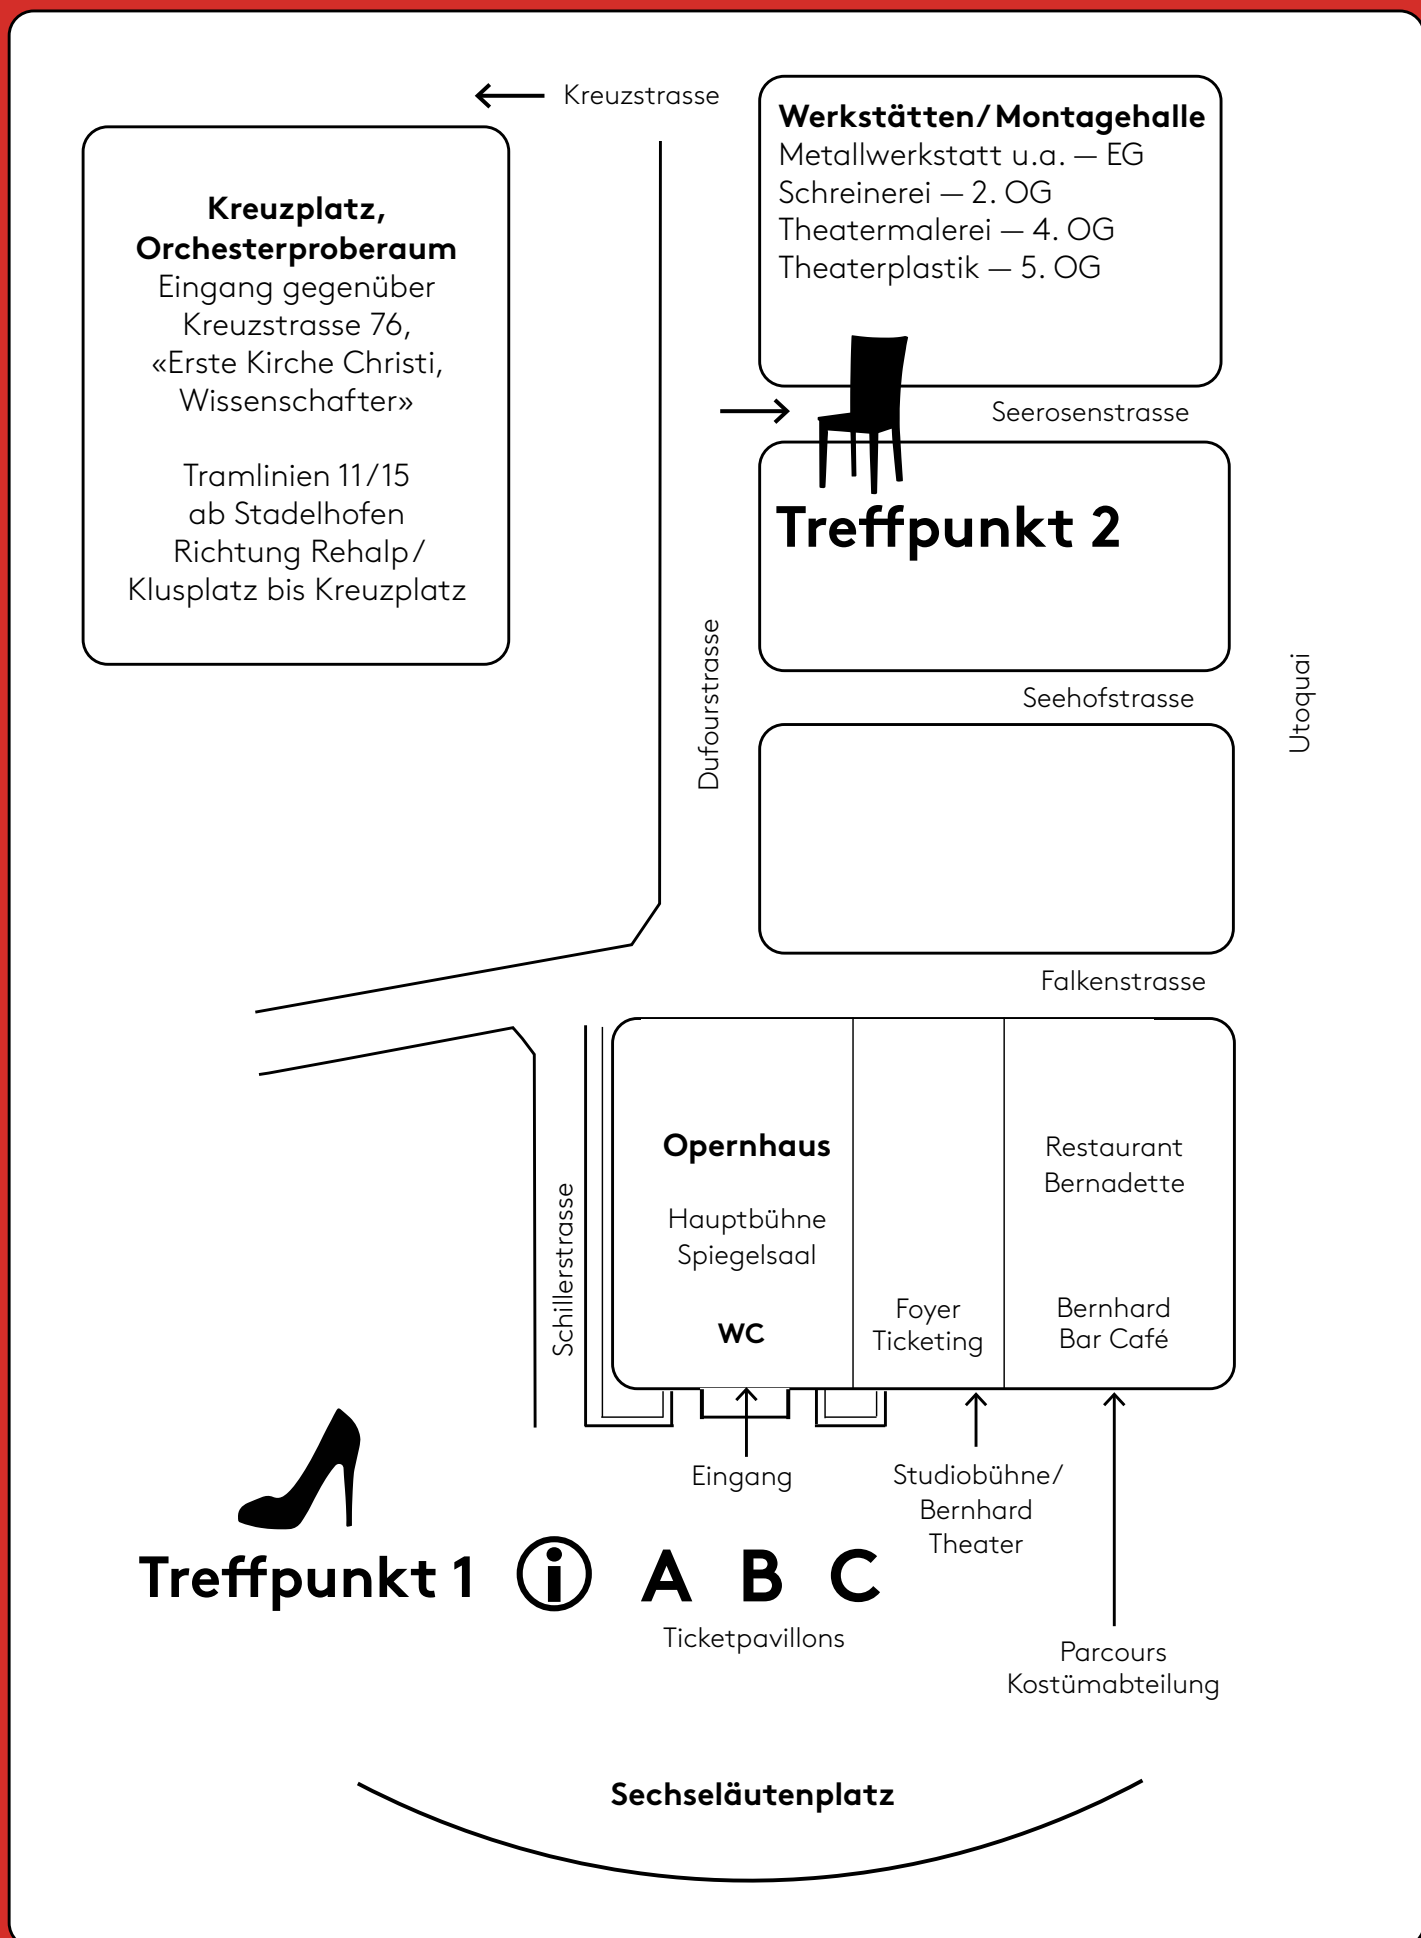

OPERNHAUS ZÜRICH

Adresse Werkstätten/Montagehalle: Seerosenstrasse 4

Kinderwagen: Garderobe links, Opernhaus

Es wird keine Haftung übernommen.

Information/Presse Sanität: Schillerstrasse

Die Theaterkasse ist ab 11.30 Uhr durchgehend geöffnet.